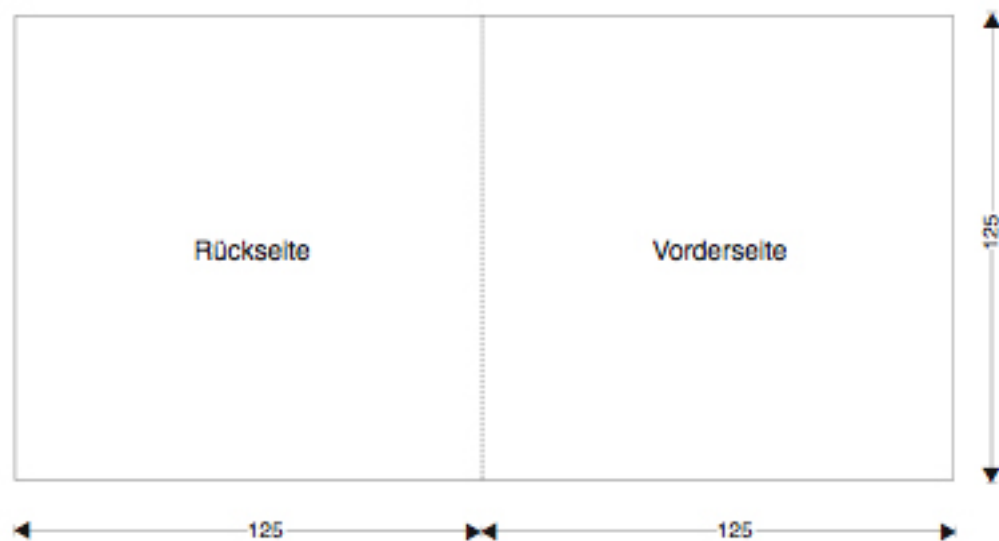

Stecktasche

Format: 125 x 125 (geschlossen)  
Beschnitt: 3 mm  
Material: 250 g/m<sup>2</sup> Standardkarton